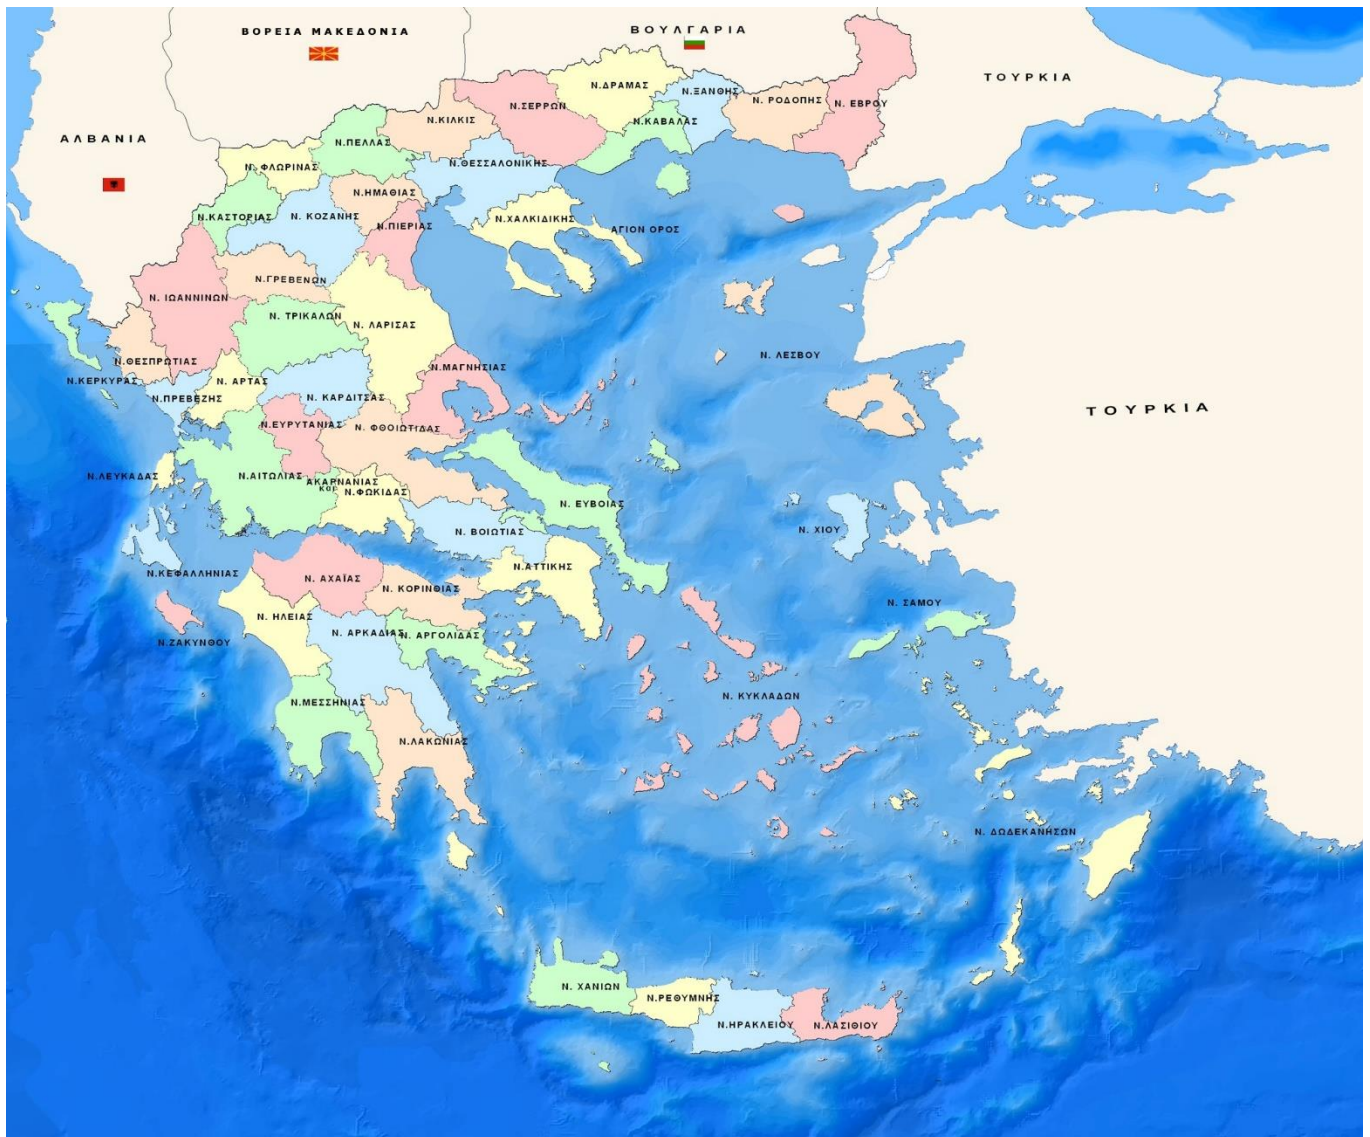

ΜΑΚΕΔΟΝΙΑ Ν. Καβάλας Ν. Δράμας Ν. Σερρών Ν. Κιλίκης Ν. Θεσσαλονίκης Ν. Χαλκιδικής Ν. Πέλλας Ν. Φλώρινας Ν. Καστοριάς Ν. Κοζάνης Ν. Γρεβενών Ν. Ημαθίας Ν. Πιερίας	ΘΡΑΚΗ Ν. Έβρου Ν. Ροδόπης Ν. Ξάνθης	ΣΤΕΡΕΑ ΕΛΛΑΔΑ Ν. Αιτωλοακαρνανίας Ν. Φωκίδας Ν. Φθιώτιδας Ν. Ευρυτανίας Ν. Βοιωτίας Ν. Εύβοιας Ν. Αττικής	ΠΕΛΟΠΟΝΝΗΣΟΣ Ν. Κορινθίας Ν. Αργολίδας Ν. Αρκαδίας Ν. Λακωνίας Ν. Μεσσηνίας Ν. Ηλείας Ν. Αχαΐας
	ΗΠΕΙΡΟΣ Ν. Θεσπρωτίας Ν. Ιωαννίνων Ν. Πρέβεζας Ν. Άρτας	ΚΡΗΤΗ Ν. Χανίων Ν. Ρεθύμνου Ν. Ηρακλείου Ν. Λασιθίου	ΝΗΣΙΑ ΑΙΓΑΙΟΥ Ν. Κυκλάδων Ν. Δωδεκανήσου Ν. Χίου Ν. Σάμου Ν. Λέσβου
	ΘΕΣΣΑΛΙΑ Ν. Λάρισας Ν. Τρικάλων Ν. Καρδίτσας Ν. Μαγνησίας	ΝΗΣΙΑ ΙΟΝΙΟΥ Ν. Κέρκυρας Ν. Λευκάδας Ν. Κεφαλονιάς Ν. Ζακύνθου