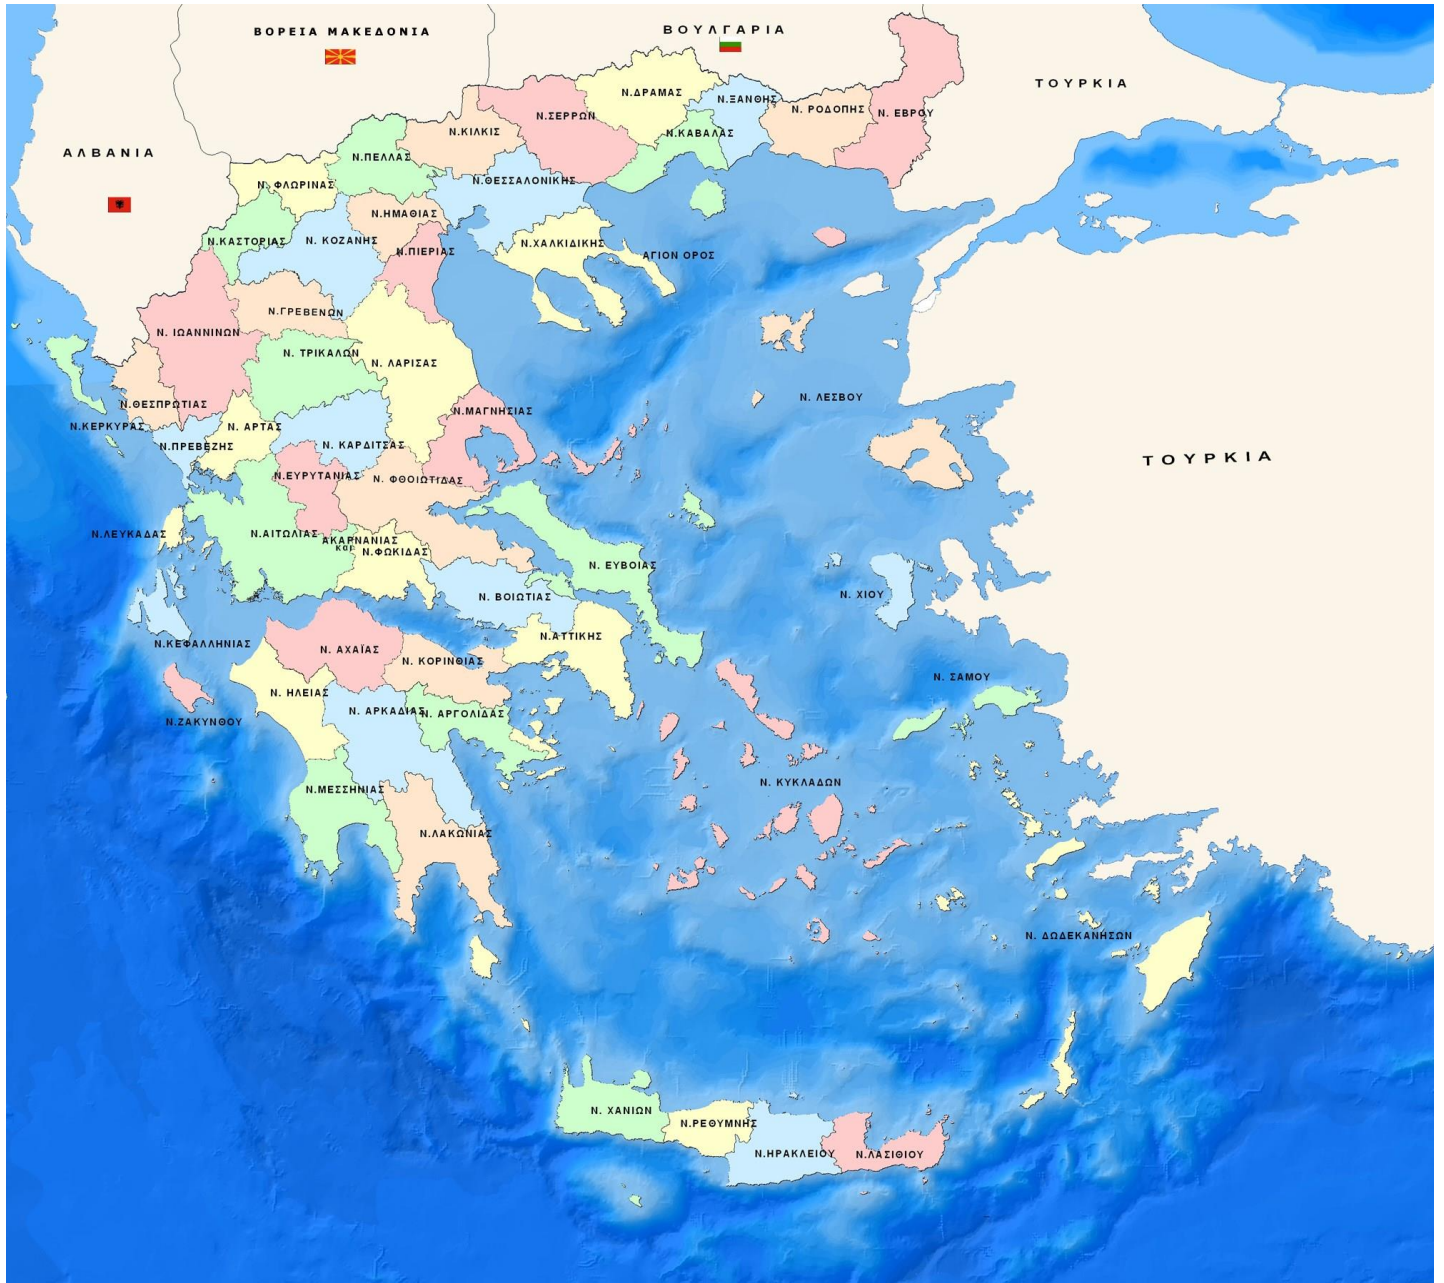

## Ενότητα 1: ΕΛΛΑΔΑ- Η ΧΩΡΑ ΜΑΣ

### 4. Ο πολιτικός χάρτης της Ελλάδος: Μια άλλη ματιά στα γεωγραφικά διαμερίσματα

Η Ελλάδα χωρίζεται σε μικρότερα κομμάτια, τους **νομούς**.

Κάθε νομός έχει **πόλεις** και **χωριά**.

Η **μεγαλύτερη πόλη** του νομού, λέγεται **πρωτεύουσα**, π.χ. η πρωτεύουσα του νομού Κιλκίς είναι το Κιλκίς.

## ΠΕΛΟΠΟΝΝΗΣΟΣ

Οι νομοί και οι πρωτεύουσες της **Κρήτης**:

<b>ΝΟΜΟΙ</b>	<b>ΠΡΩΤΕΥΟΥΣΕΣ</b>
Ν. Χανίων	Χανιά
Ν. Ρεθύμνου	Ρέθυμνο
Ν. Ηρακλείου	Ηράκλειο
Ν. Λασιθίου	<b>Άγιος Νικόλαος</b>

Οι νομοί και οι πρωτεύουσες των νησιών του **Ιονίου**  
**Πελάγους:**

<b>ΝΟΜΟΙ</b>	<b>ΠΡΩΤΕΥΟΥΣΕΣ</b>
Ν. Κέρκυρας	Κέρκυρα
Ν. Λευκάδας	Λευκάδα
Ν. Κεφαλονιάς	<b>Αργοστόλι</b>
Ν. Ζακύνθου	Ζάκυνθος

Οι νομοί και οι πρωτεύουσες των νησιών του **Αιγαίου Πελάγους**:

<b>ΝΟΜΟΙ</b>	<b>ΠΡΩΤΕΥΟΥΣΕΣ</b>
Ν. Κυκλάδων	Ερμούπολη
Ν. Δωδεκανήσου	Ρόδος
Ν. Χίου	Χίος
Ν. Σάμου	Σάμος
Ν. Λέσβου	Μυτιλήνη